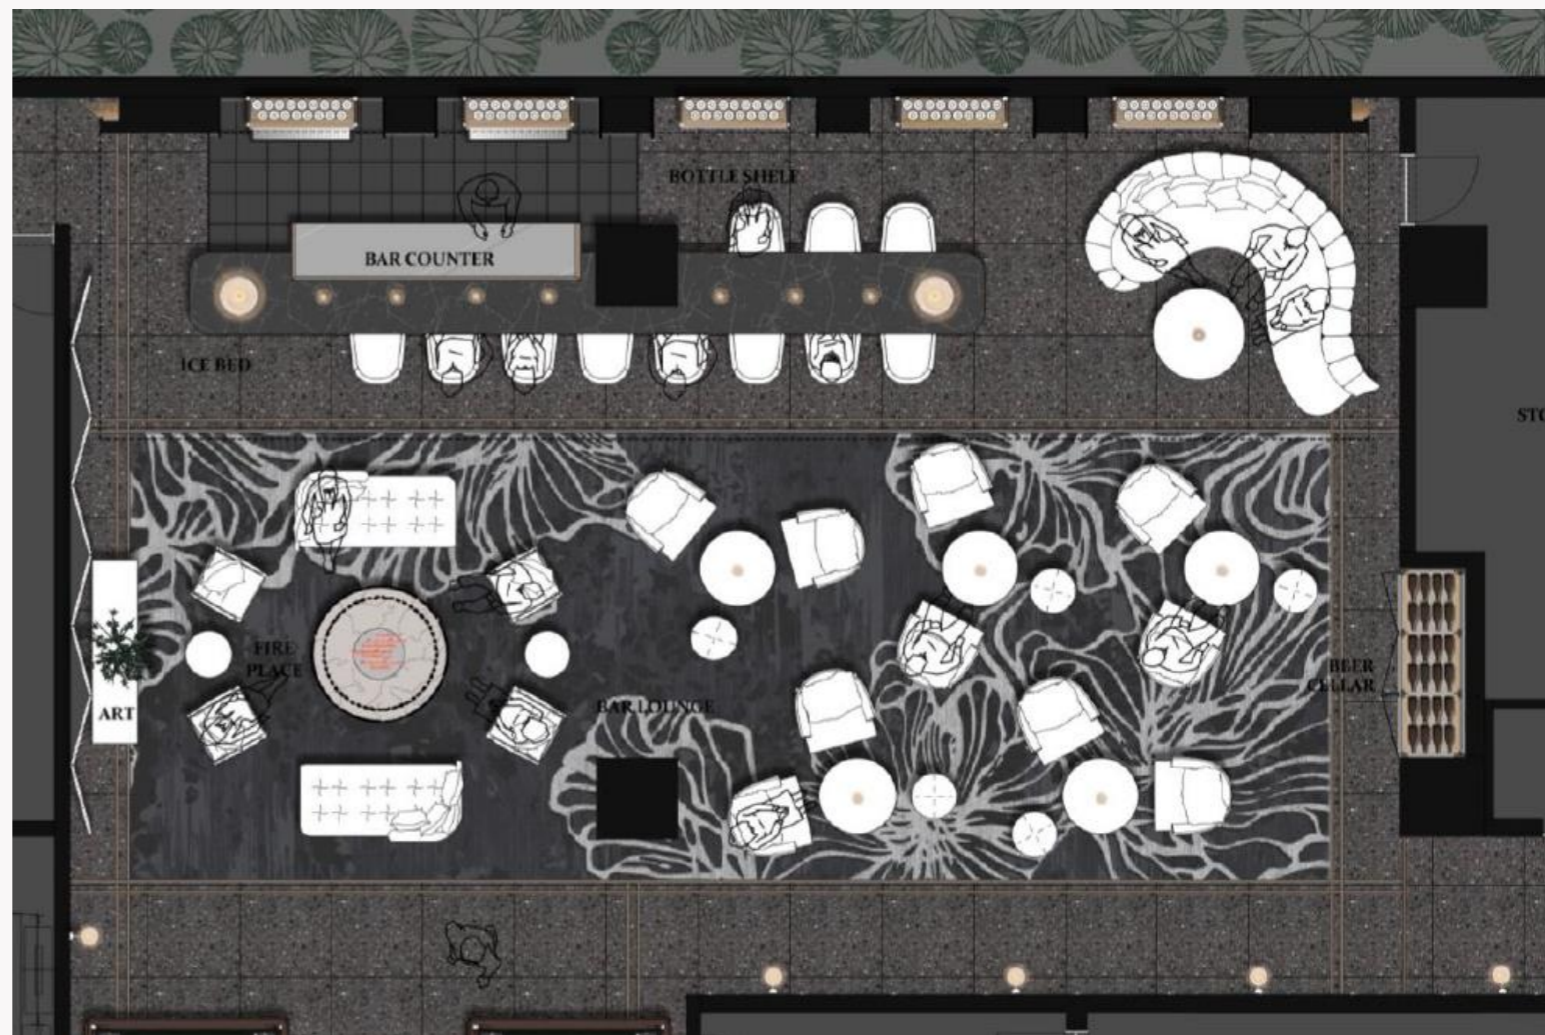

雪まつりや盛んなスノースポーツ、アクティビティでよく知られる札幌、爽やかな夏の気候や季節のうつろいもこの街を象徴するもうひとつの魅力です。

Sapporo Factory

RESTAURANT

RESTAURANT

インターナショナル料理

屋内エリア (183m²)
72席

屋外テラスエリア(153m²)
26席

BAR LOUNGE

サッポロビール

BAR LOUNGE

ドリンク&スナック

ラウンジ&バーカウンター
(70m²) 41席

Thank you

GALLERY
HOTEL
COLLECTION

Hotel Sosei Sapporo - MGallery Collection